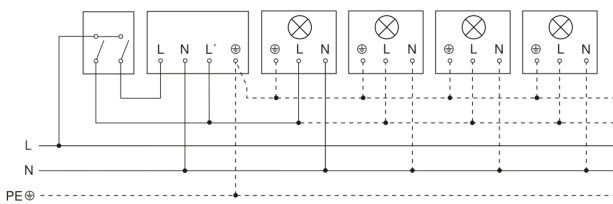

IS 2180 ECO

zwart
EAN 4007841 034702
art.nr. 034702

Lamp zonder aanwezige nuldraad

Lamp met aanwezige nuldraad

Aansluiting met serieschakelaar voor handschakeling en automatische werking

Aansluiting van 4-voudige drukknopkoppeling op DALI2 APC