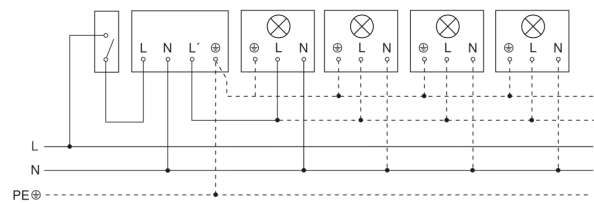

IS 2180 ECO

zwart
EAN 4007841 034702
art.nr. 034702

Lamp zonder aanwezige nuldraad

Lamp met aanwezige nuldraad

Aansluiting met serieschakelaar voor handschakeling en automatische werking

Aansluiting van 4-voudige drukknopkoppeling op DALI2 APC