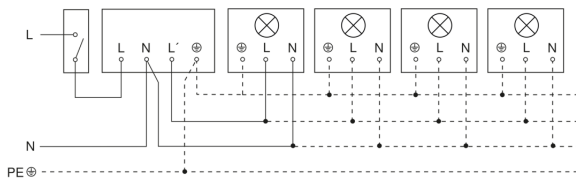

IS 2180 ECO

zwart
EAN 4007841 034702
art.nr. 034702

Lamp zonder aanwezige nuldraad

Lamp met aanwezige nuldraad

Aansluiting met serieschakelaar voor handschakeling en automatische werking

Aansluiting van 4-voudige drukknopkoppeling op DALI2 APC